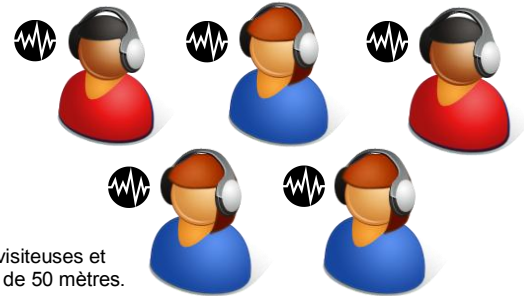

L'émetteur se porte près du corps et transmet la voix du chauffeur ou de guide à chacun des membres du groupe – sans fil et sans micro traditionnel à main.

Le système ieXplore est basé sur la longévité et la facilité d'utilisation. Il transmet les explications du guide de manière claire jusqu'à 50 mètres et est parfaitement adapté pour les visites en car, guidées, d'entreprises, à l'intérieur ou à l'extérieur et les conférences. Il résout efficacement les problèmes de bruits de fond, de grandes distances et d'échos.

ieXplore est également disponible en tant que kit pratique de 12 appareils pour les plus petits groupes. Le système permet d'avoir jusqu'à 8 visites simultanées sur différents canaux.

Visites plus impressionnantes

- visites guidées claires
- expérience auditive enthousiasmante

Visites simultanées

- jusqu'à 8 guides peuvent parler personnellement à leurs visiteurs sur différents canaux.

Performance optimale

- choix entre 16 canaux
- récepteurs légers et durables

Construit par... en 1857....

Parlez à un volume agréable à vos visiteuses et visiteurs et ce, jusqu'à une distance de 50 mètres.

Audiotours GmbH vous propose une sélection d'accessoires pour vous équiper selon les différents besoins de vos visiteurs. On y compte le micro boutonnière pour les formations, le micro antibruit pour les lieux bruyants (comme les entreprises et les usines) et les accessoires pour les personnes malentendantes.

Avec le bon équipement technique, vous procurez une expérience auditive impressionnante à vos guides et visiteurs.